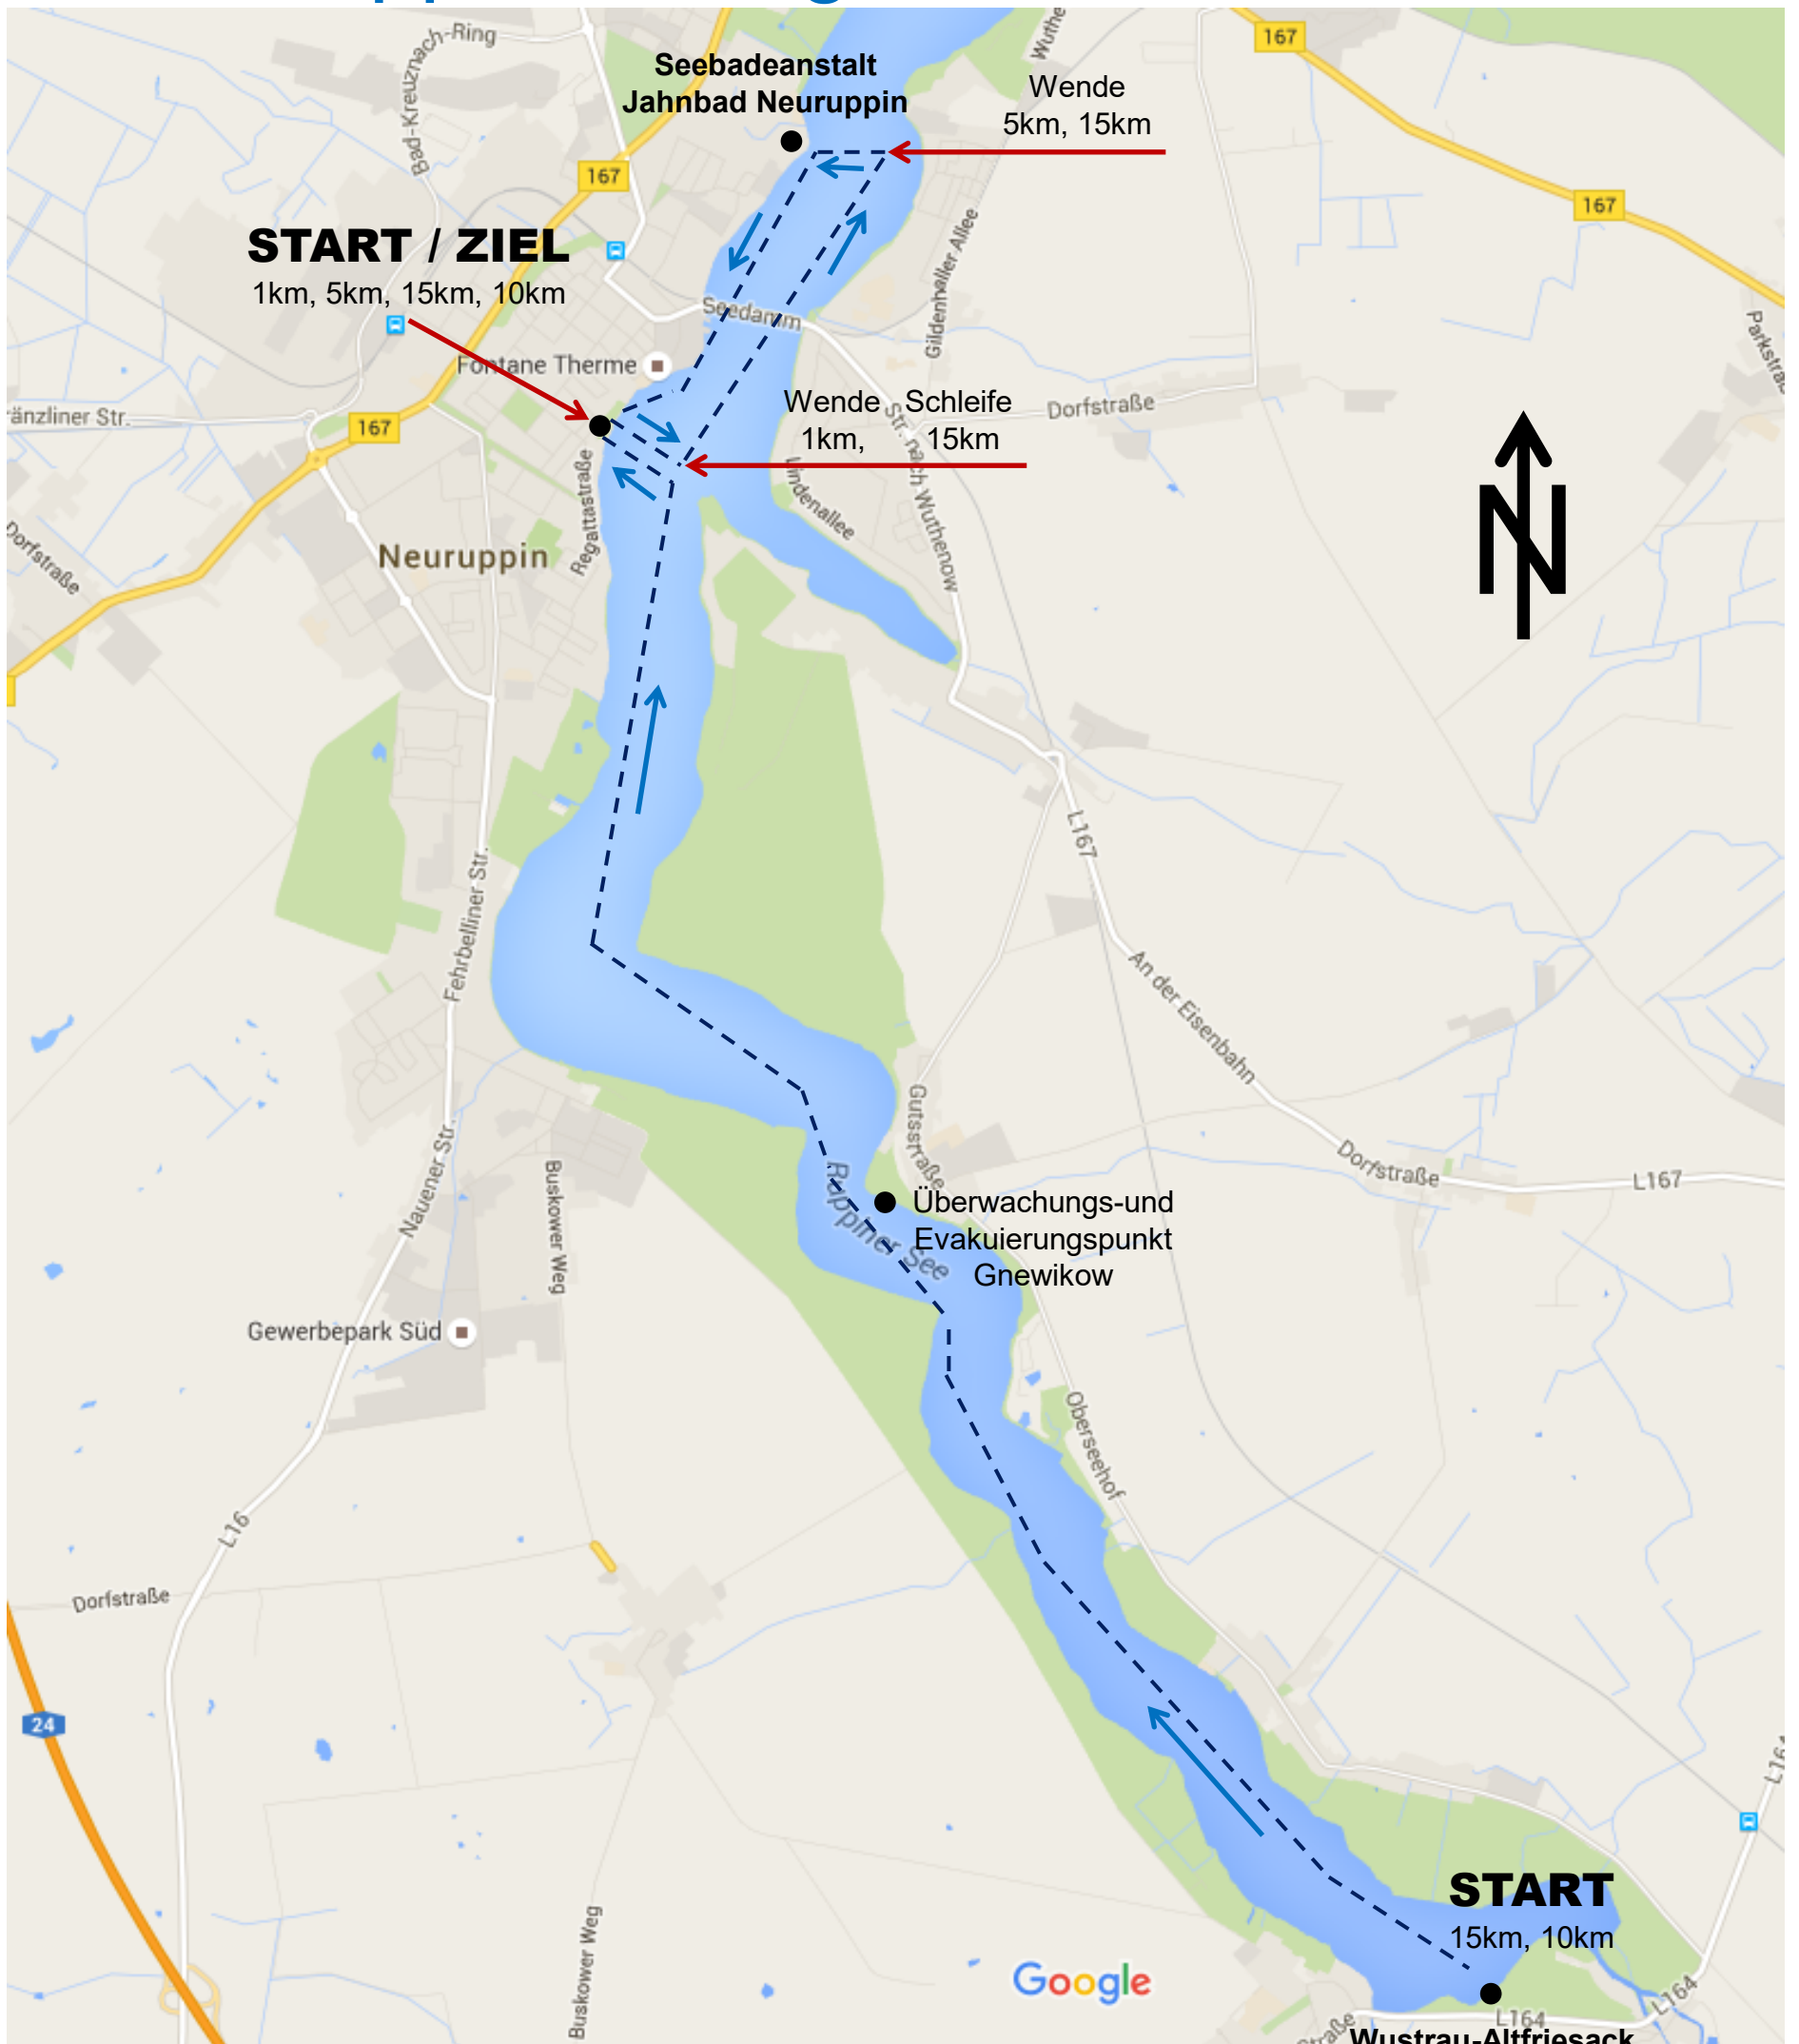

Streckenübersicht

Neuruppiner Langstreckenschwimmen

1km,

5km,

10km,

15km